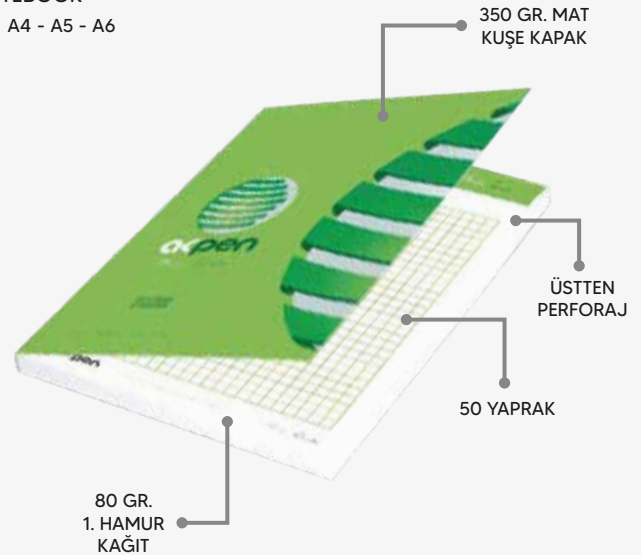

AMERİKAN CİLT BLOKNOT NOTEBOOK

☐ A4 - A5 - A6 - 13x21 cm

80306

TAÇ KAPAK BLOKNOT NOTEBOOK

☐ A4 - A5 - A6

80700

KÜP BLOKNOT
CUBE NOTEPAPER

80702