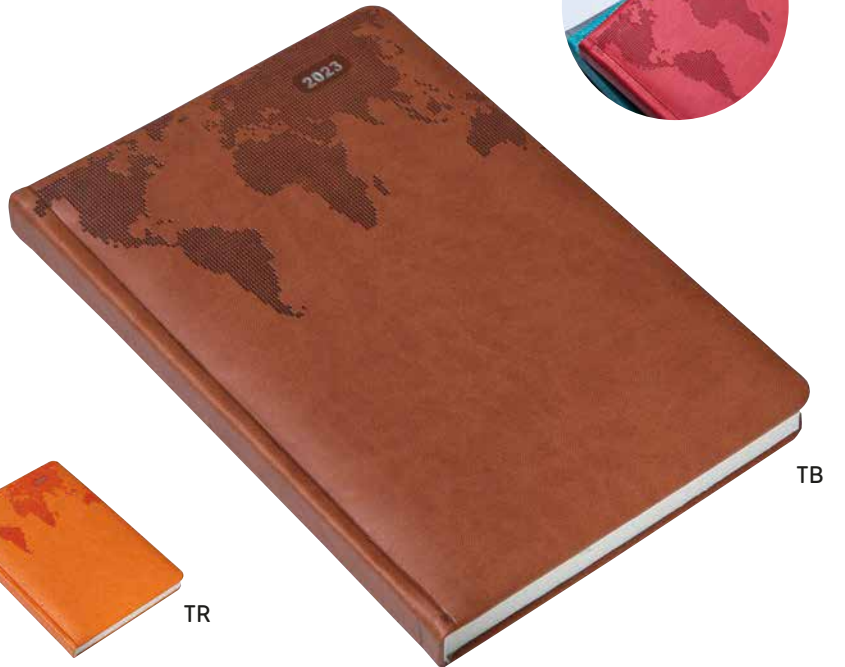

TB

Ürünlerin Üzerindekiler Aksesuardır