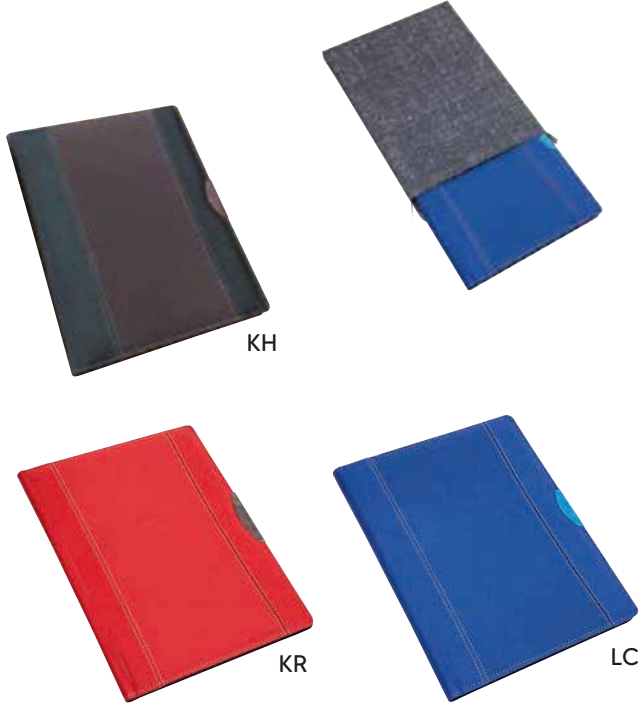

25465

AKYURT SEKRETER BLOKNOT AKYURT SECRETARY BLOCKNOT

Özel Kutu / Gift Box
65x35x27 cm

24,7x31,8 cm
25 adet / pcs

Ürünlerin Üzerindekiler Aksesuardır