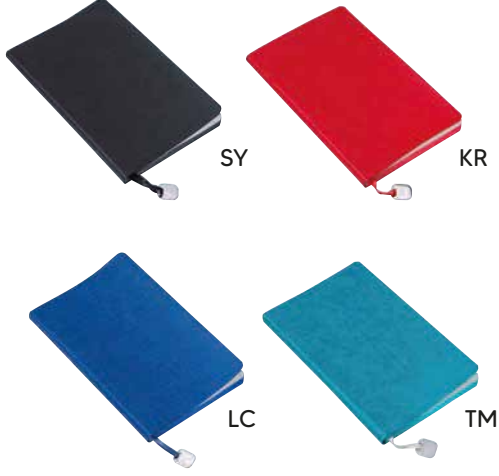

TY

Ürünlerin Üzerindekiler Aksesuardır

70520

13x21 SAFİR TARİHSİZ AJANDA
13x21 SAFİR NOTEBOOK DIARY

70 gr Ivory / Ivory

224 Sayfa / Pages

Ürünlerin Üzerindekiler Aksesuardır

70595