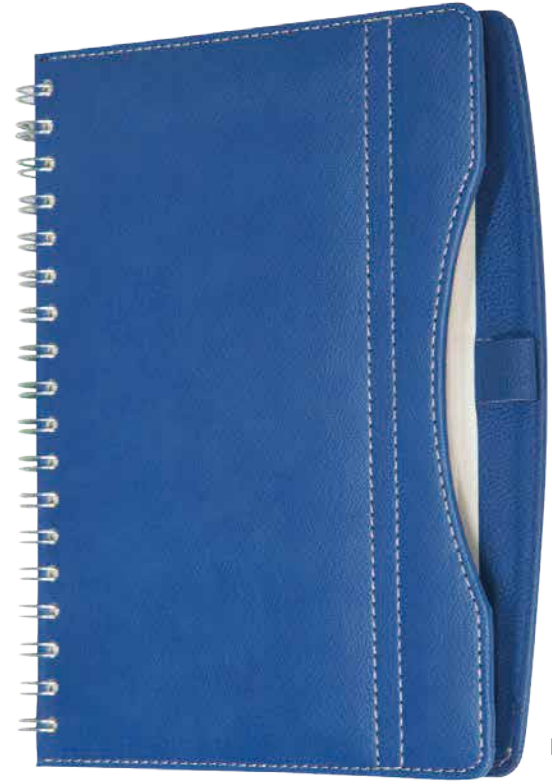

70 gr 1.Hamur / 1.Quality 336 Sayfa / Pages

KR

TM

SY

TB

LC

Ürünlerin Üzerindekiler Aksesuardır

70220