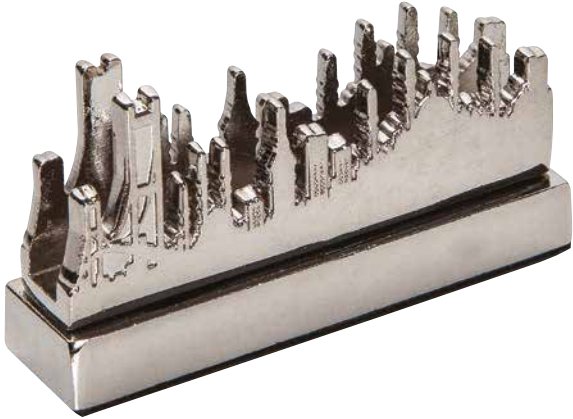

16 kg

**35810****İSTANBUL METAL MASA KARTVİZİTLİK**
İSTANBUL TABLE CARD CASE

Özel Kutu / Gift Box

10x5,3x2 cm

34x25x34 cm

100 adet / pcs

22 kg

**55107****KARETTA ÇAKI**
KARETTA KNIFE