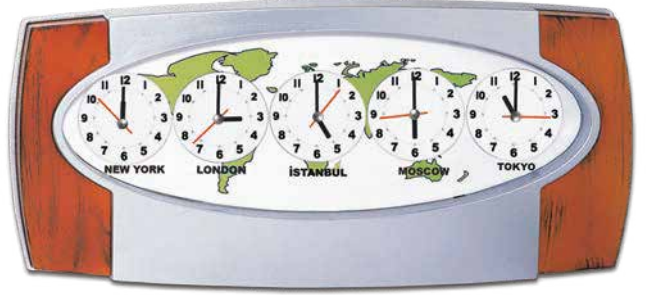

51 cm

51133

DÜNYA DUVAR SAATİ
WORLD WALL CLOCK

Akar Saniyeli Mekanizma

Plastik Çerçeve

51x24 cm

10 adet / pcs

Mineral Cam

Özel Kutu / Gift Box

53x47x26 cm

10,8 kg