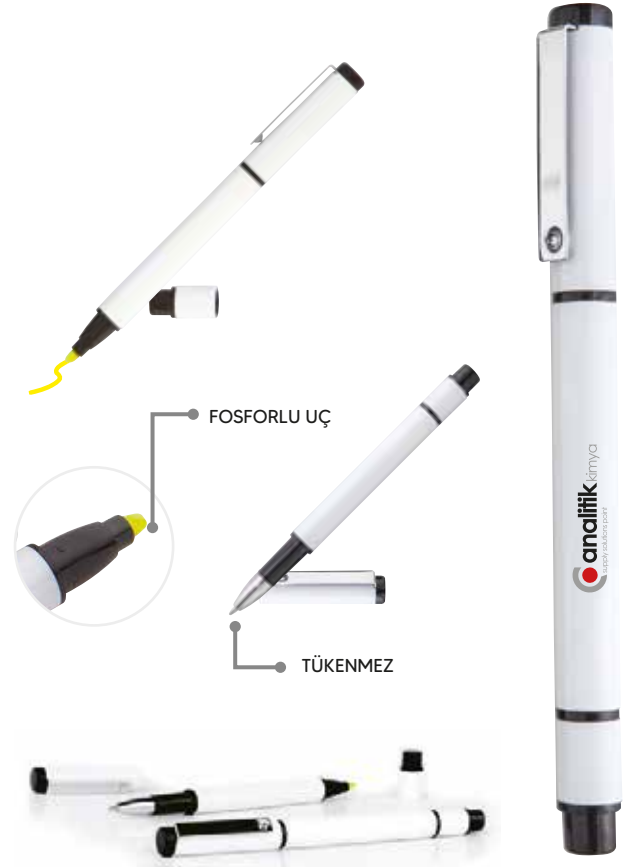

40246

FOSFORLU ALÜMİNYUM TÜKENMEZ KALEM
HIGHLIGHTER ALUMINIUM BALL PEN

14 cm

54,5x32x11 cm

500 adet / pcs

11 kg