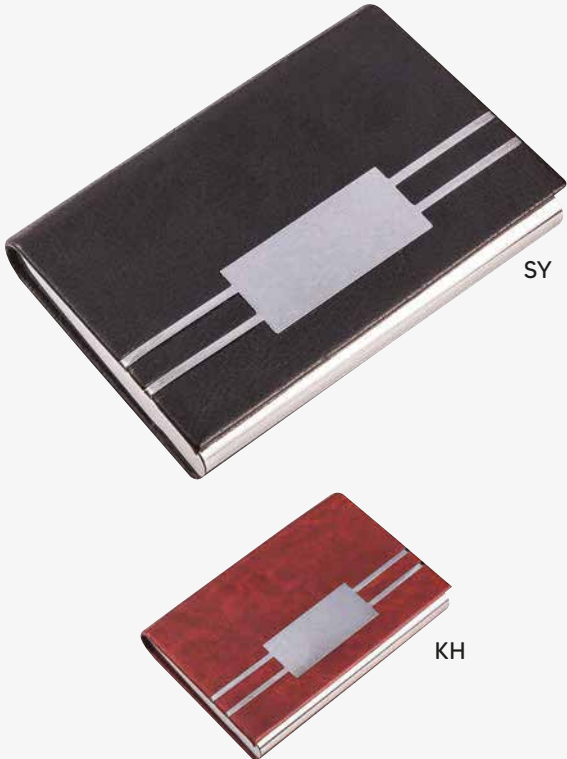

35920

TUNAY KARTVİZİTLİK
TUNAY CARD CASE

Özel Kutu / Gift Box

38x38x40 cm

9,5x6,3 cm

300 adet / pcs

35119

YAREN KARTVİZİTLİK
YAREN CARD CASE