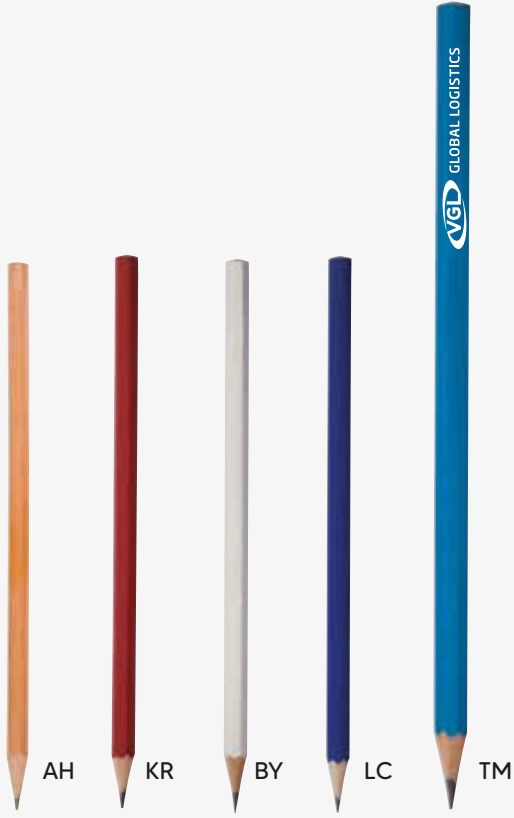

40400

KÖŞELİ NATUREL KALEM
CORNER MECHANIC PEN

17,5 cm

4000 adet / pcs

41x35x41 cm

19 kg