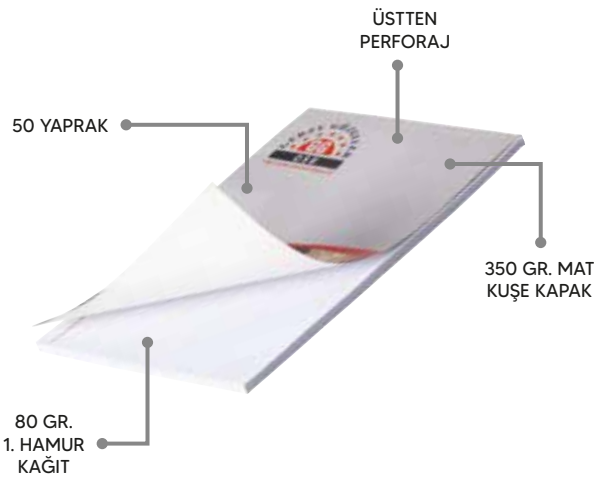

80305

AMERİKAN CİLT BLOKNOT NOTEBOOK

☐ A4 - A5 - A6 - 13x21 cm