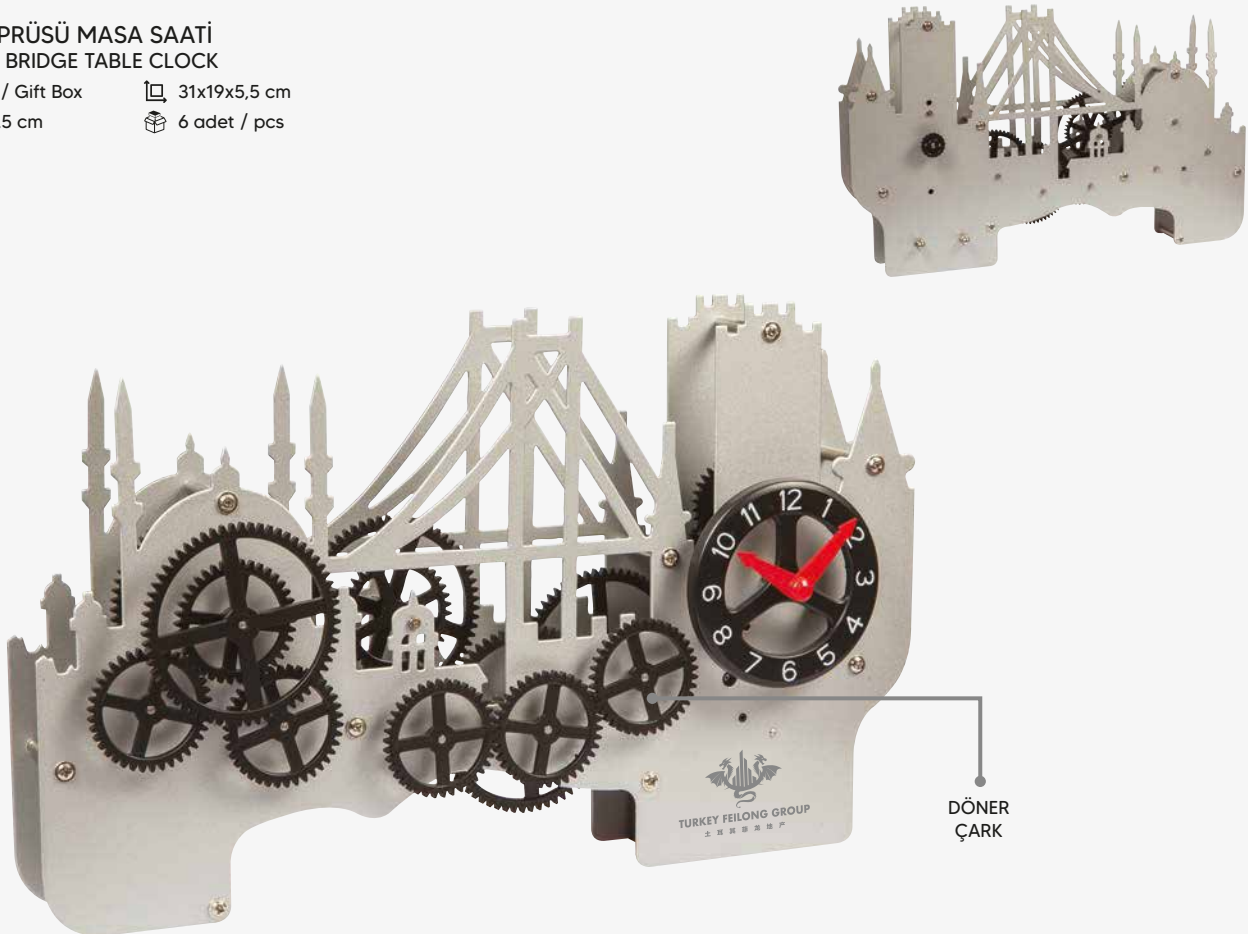

45150

İZMİR SAAT KULESİ MASA SAATI İZMİR CLOCK TOWER TABLE CLOCK

- Özel Kutu / Gift Box 24,5x14,5x6,5 cm
41,6x28,4x31 cm 6 adet / pcs
3,86 kg

45145

BOĞAZ KÖPRÜSÜ MASA SAATI BOSPHORUS BRIDGE TABLE CLOCK

- Özel Kutu / Gift Box 31x19x5,5 cm
43x34x32,5 cm 6 adet / pcs
7,92 kg