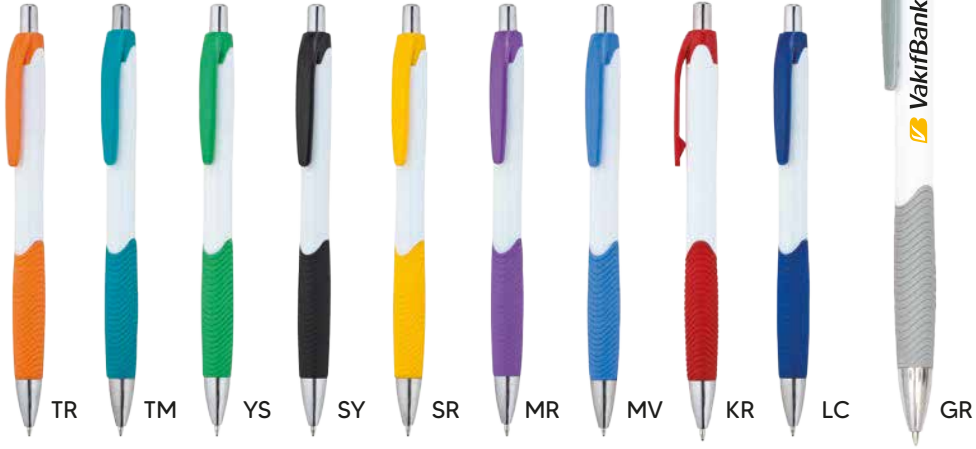

40506

SEZEN KALEM SEZEN PEN

13,8 cm

2000 adet / pcs

32x52x28 cm

19,4 kg