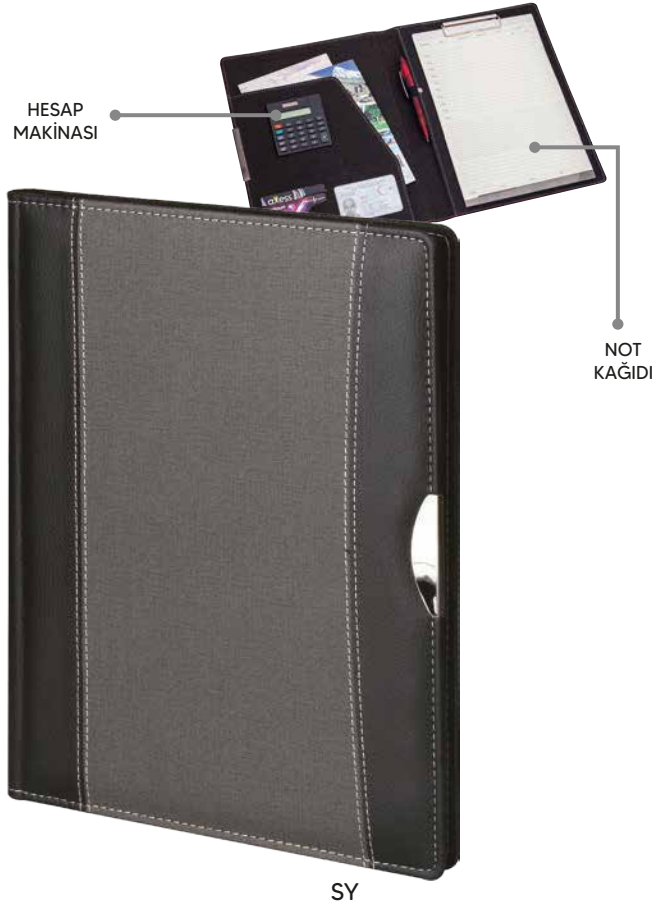

25465

AKYURT SEKRETER BLOKNOT AKYURT SECRETARY BLOCKNOT

Özel Kutu / Gift Box
65x35x27 cm

24,7x31,8 cm
25 adet / pcs

Ürünlerin Üzerindekiler Aksesuardır