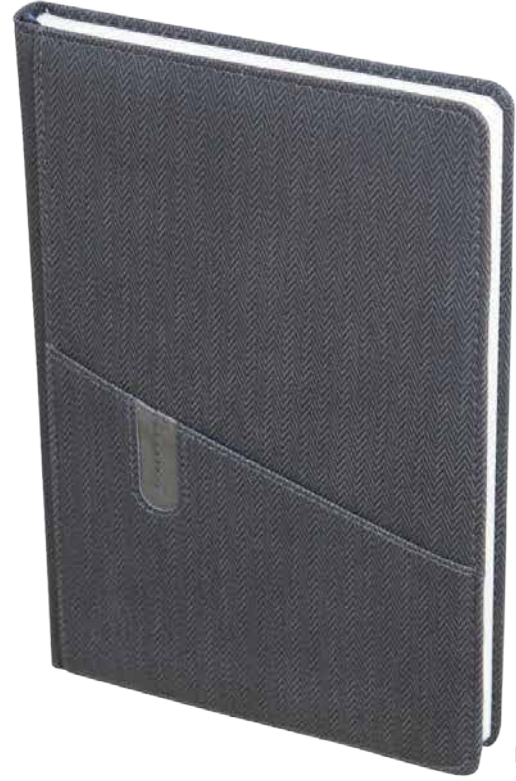

FM

Ürünlerin Üzerindekiler Aksesuardır