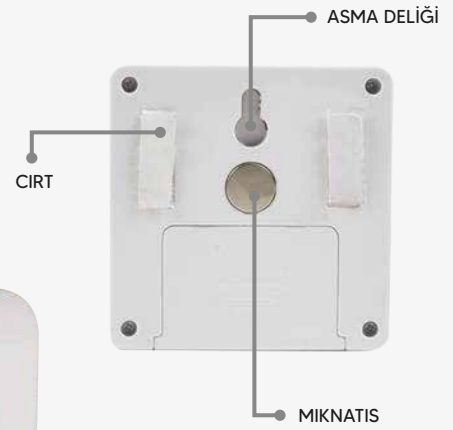

55332

NEGRO FENER NEGRO TORCH

Özel Kutu / Gift Box

49x19x42 cm

10 kg

8,6x8,6x1,9 cm

100 adet / pcs