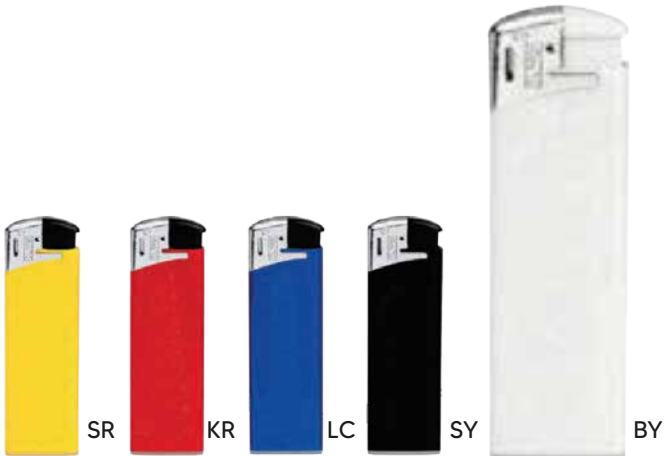

55231

KASAI ELEKTRONİK ÇAKMAK
KASAI ELECTRONIC LIGHTER

📏 8x2,2 cm

55232

CLİPPER ELEKTRONİK ÇAKMAK
CLIPPER ELECTRONIC LIGHTER

📏 7,6x2,2 cm

55228

KOKO ELEKTRONİK ÇAKMAK
KOKO ELECTRONIC LIGHTER