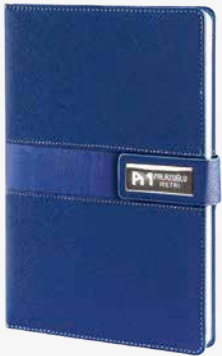

16x24 ATAKÖY GÜNLÜK AJANDA

16x24 ATAKOY DIARY

70 gr 1.Hamur / 1.Quality 336 Sayfa / Pages

LC

KR

TB

SY

Ürünlerin Üzerindekiler Aksesuardır