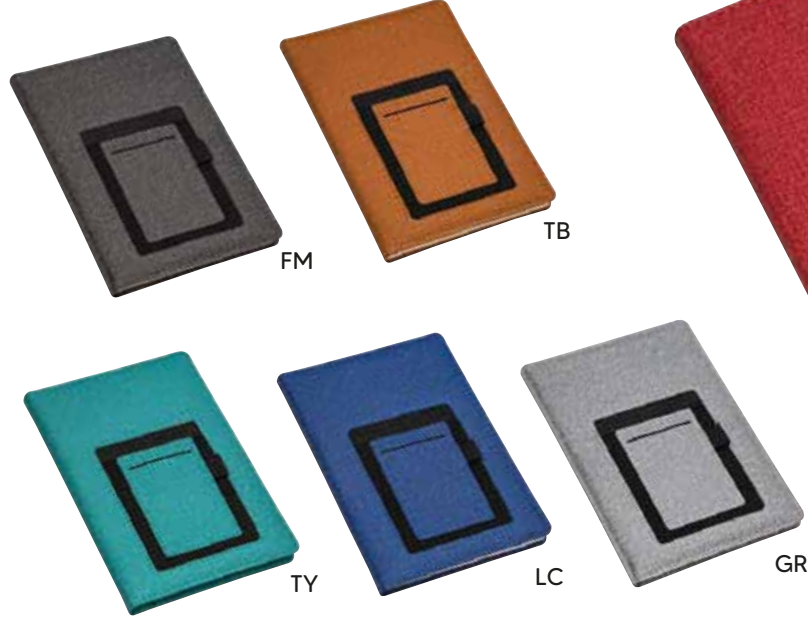

70242

15x21 ORTAKÖY TARİHSİZ AJANDA
15x21 ORTAKÖY NOTEBOOK DIARY

70 gr Ivory / Ivory

224 Sayfa / Pages

23x32x47 cm

50 adet / pcs

17 kg

TERMO
DERİ