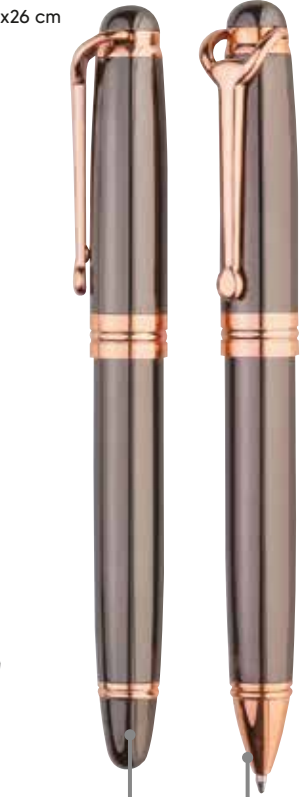

GÖKAY KALEM SETİ
GOKAY PEN SET

Özel Kutu / Gift Box

14 cm

18,5x9 cm

32x23x26 cm

50 adet / pcs

17 kg

ROLLER

TÜKENMEZ

40549

AKAY KALEM SETİ
AKAY PEN SET

Özel Kutu / Gift Box

14 cm

18,5x9 cm

32x23x26 cm

50 adet / pcs

18 kg