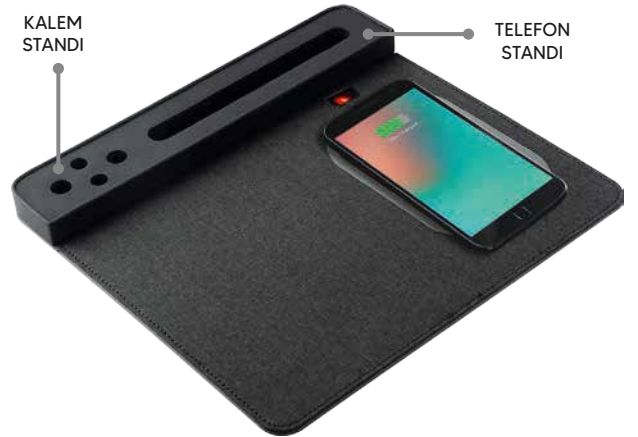

KALEM
STANDI

TELEFON
STANDI