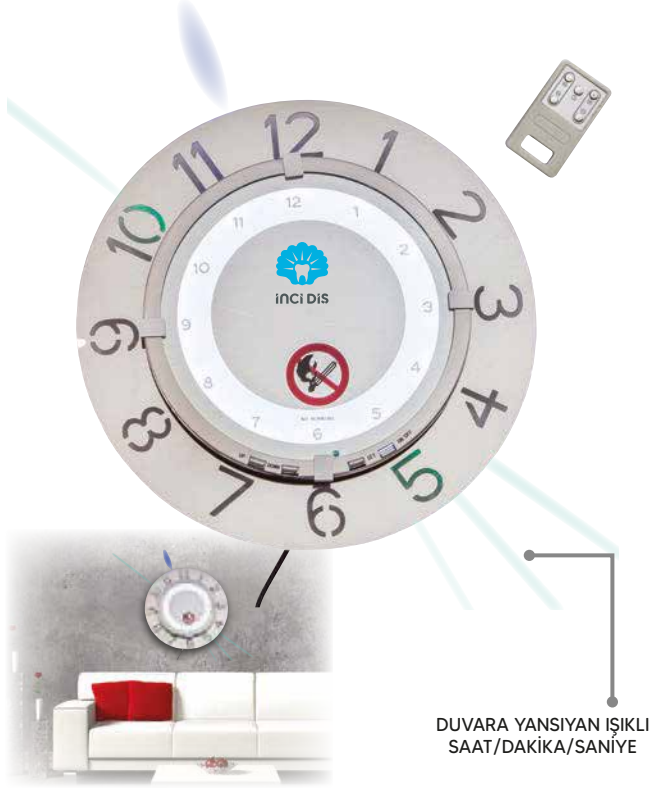

30 cm

50245
İSTANBUL IŞIKLI DUVAR SAATİ
ISTANBUL LIGHT WALL CLOCK

Özel Kutu / Gift Box 29,5 cm
46,5x36x36,5 cm 6 adet / pcs
11,75 kg

30 cm

50240
ULUS IŞIKLI DUVAR SAATİ
ULUS LIGHT WALL CLOCK

Özel Kutu / Gift Box 30,3 cm
46,5x36x36,5 cm 6 adet / pcs
10,5 kg