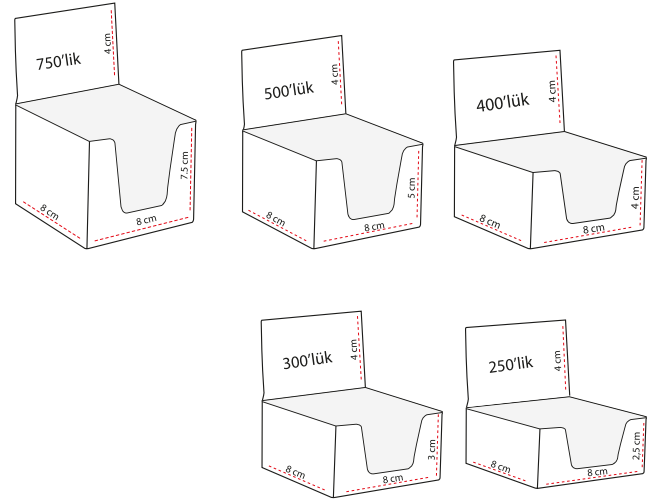

80702

KRAFT KÜP BLOKNOT
CRAFT CUBE NOTEPAPER