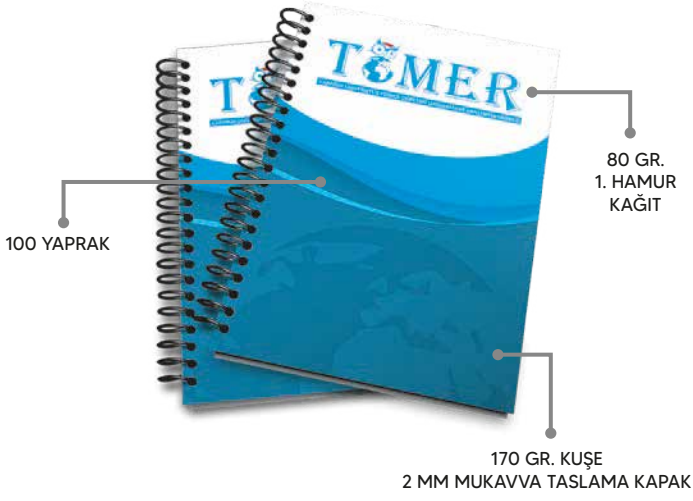

80301

YANDAN SİRALLİ BLOKNOT NOTEBOOK

☐ A4 - A5 - 17x24 cm