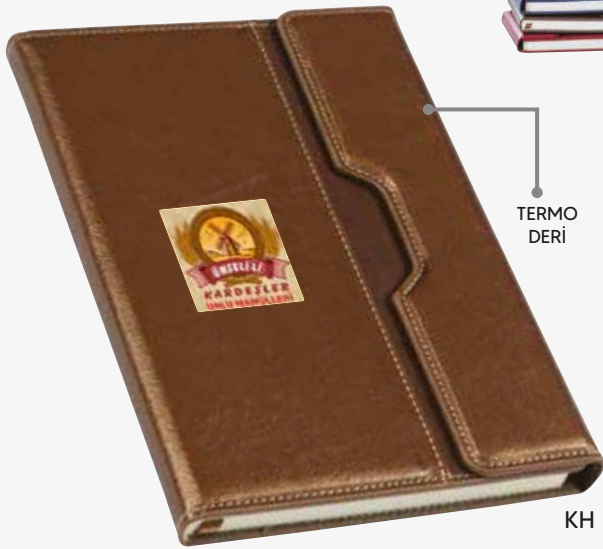

70650

14x20 KALAMIŞ TARİHSİZ AJANDA
14x20 KALAMIS NOTEBOOK DIARY

80 gr Krem / Cream

224 Sayfa / Pages

48,8x31,2x23,5 cm

40 adet / pcs

17,1 kg

TERMO
DERİ

KH

KR

Ürünlerin Üzerindekiler Aksesuardır

70881

17x24 ATA TARİHSİZ AJANDA
17x24 ATA NOTEBOOK DIARY

70 gr Ivory / Ivory

320 Sayfa / Pages

70 gr Ivory / Ivory

320 Sayfa / Pages