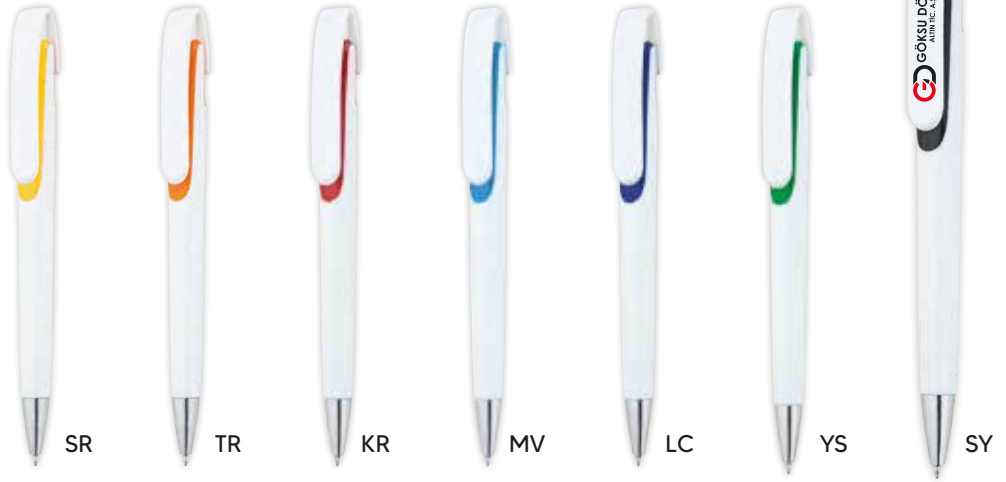

40586

KAR KALEM
KAR PEN

13,5 cm

2000 adet / pcs

33x31x52 cm