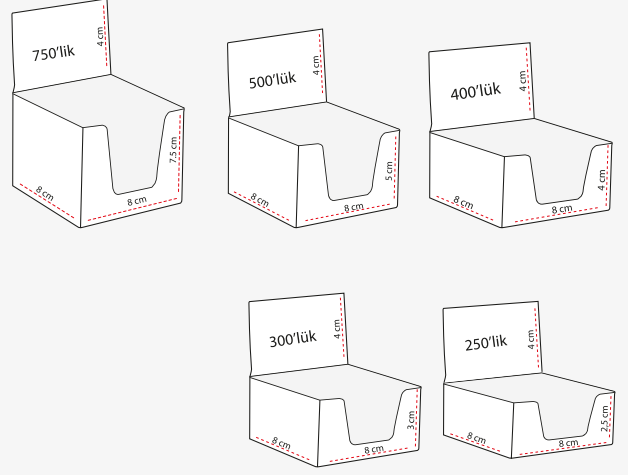

AMERİKAN CİLT BLOKNOT NOTEBOOK

☐ A4 - A5 - A6 - 13x21 cm

80306

TAÇ KAPAK BLOKNOT NOTEBOOK

☐ A4 - A5 - A6

80700

KÜP BLOKNOT
CUBE NOTEPAPER

80702