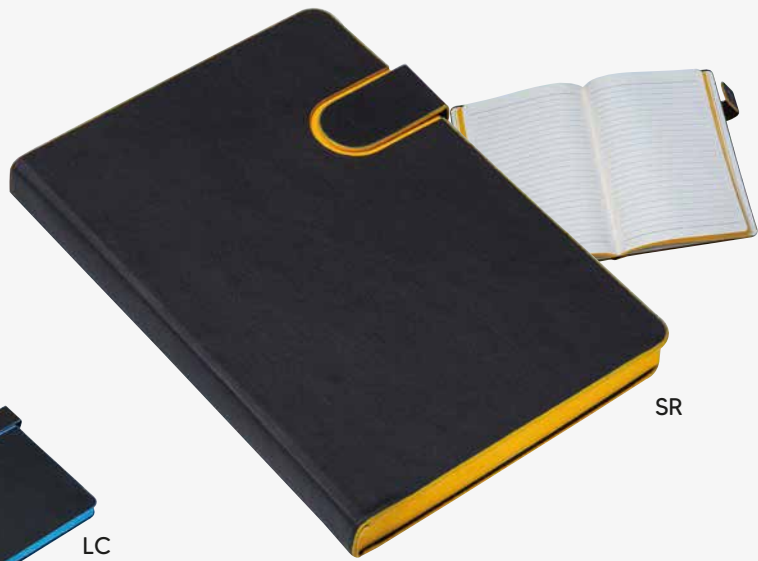

SR

Ürünlerin Üzerindekiler Aksesuardır