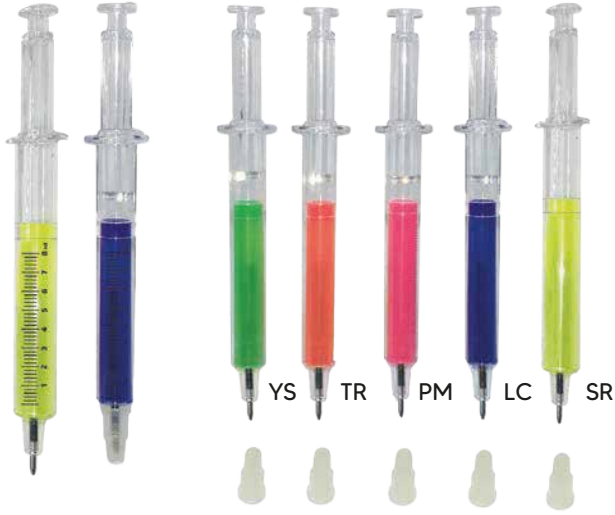

40343

ŞIRINGA TÜKENMEZ KALEM
SIRINGA BALL PEN

YS TR PM LC SR

40342

ŞIRINGA FOSFORLU KALEM
SIRINGA MARKER PEN