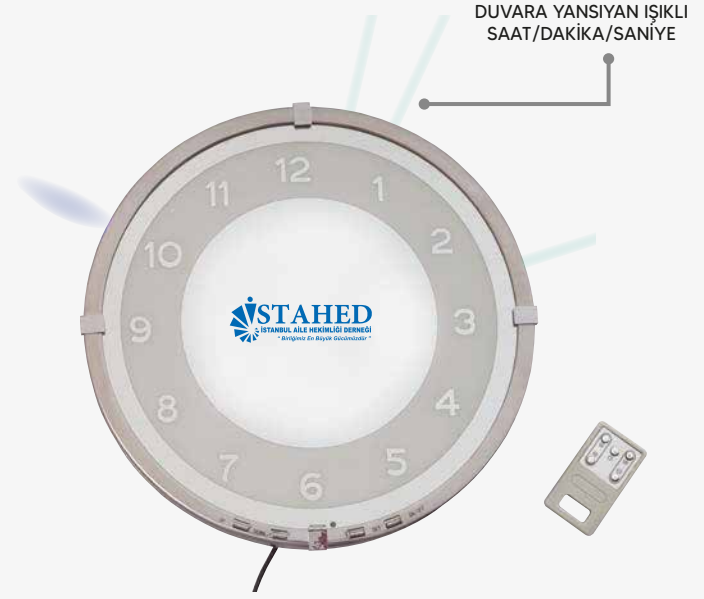

30 cm

50245
İSTANBUL IŞIKLI DUVAR SAATİ
ISTANBUL LIGHT WALL CLOCK

Özel Kutu / Gift Box 29,5 cm
46,5x36x36,5 cm 6 adet / pcs
11,75 kg

30 cm

50240
ULUS IŞIKLI DUVAR SAATİ
ULUS LIGHT WALL CLOCK

Özel Kutu / Gift Box 30,3 cm
46,5x36x36,5 cm 6 adet / pcs
10,5 kg