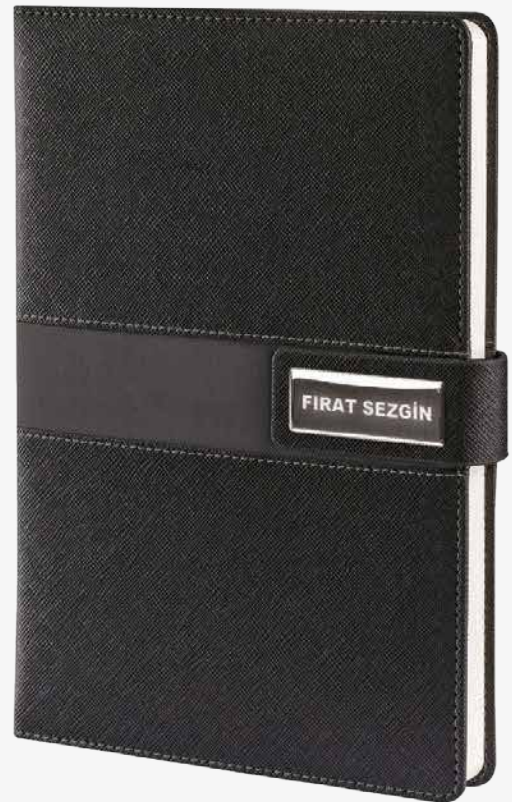

16x24 ATAKÖY GÜNLÜK AJANDA

16x24 ATAKOY DIARY

70 gr 1.Hamur / 1.Quality 336 Sayfa / Pages

LC

KR

TB

SY

Ürünlerin Üzerindekiler Aksesuardır