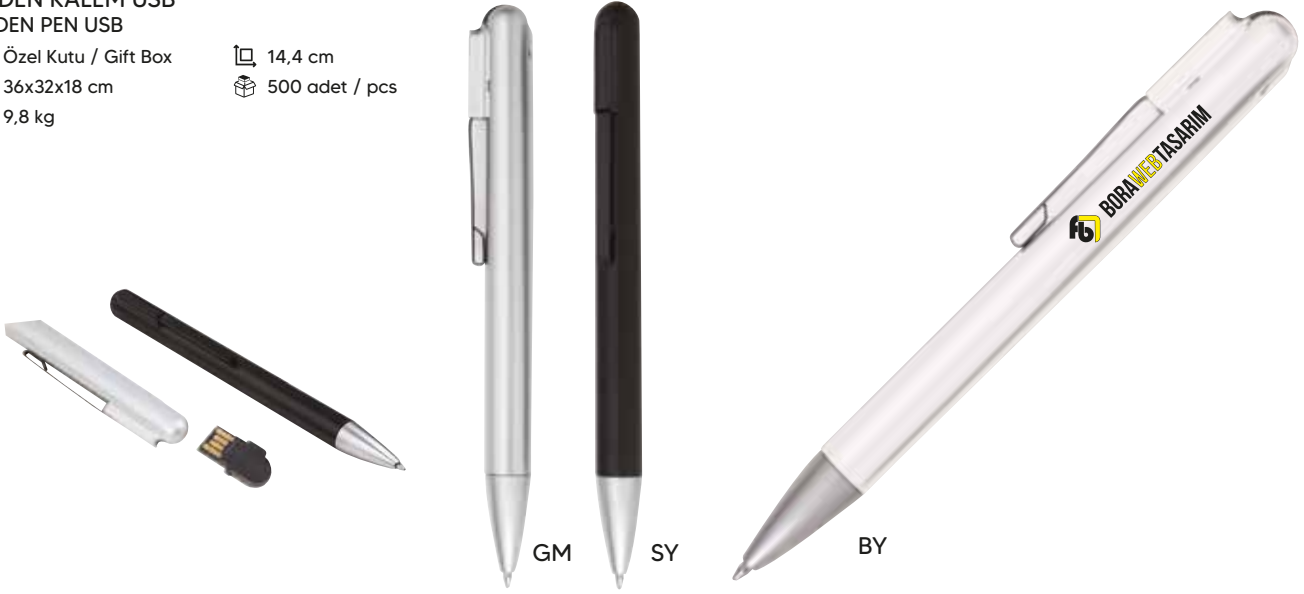

20129

ÖZDEN KALEM USB
OZDEN PEN USB

Özel Kutu / Gift Box

36x32x18 cm

9,8 kg

14,4 cm

500 adet / pcs