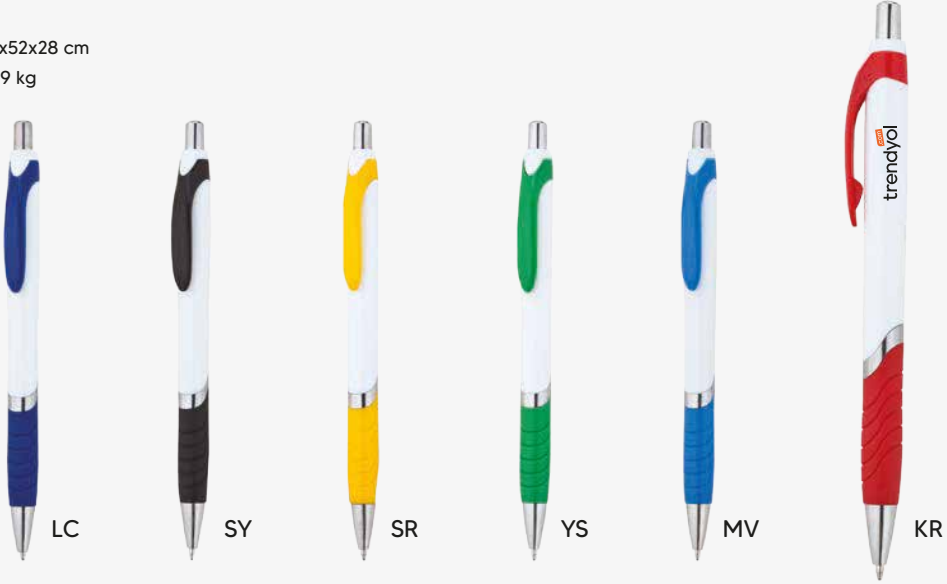

32x52x28 cm

19,4 kg

40256

AY KALEM AY PEN

14,2 cm

2000 adet / pcs

32x52x28 cm

17,9 kg