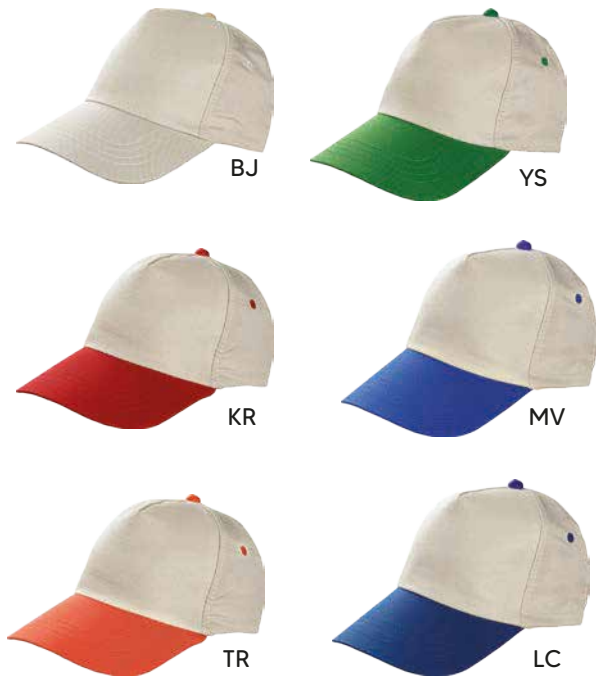

99597
SOFTSHELL YELEK-MONT
SOFTSHELL VEST-COAT

80800
ŞEMSIYE
UMBRELLA

80805
ŞEMSIYE
UMBRELLA

60400

POLYESTER ŞAPKA
POLYESTER CAP

60502

POLYESTER ŞAPKA
POLYESTER CAP

60500
POLYESTER ŞAPKA
POLYESTER CAP