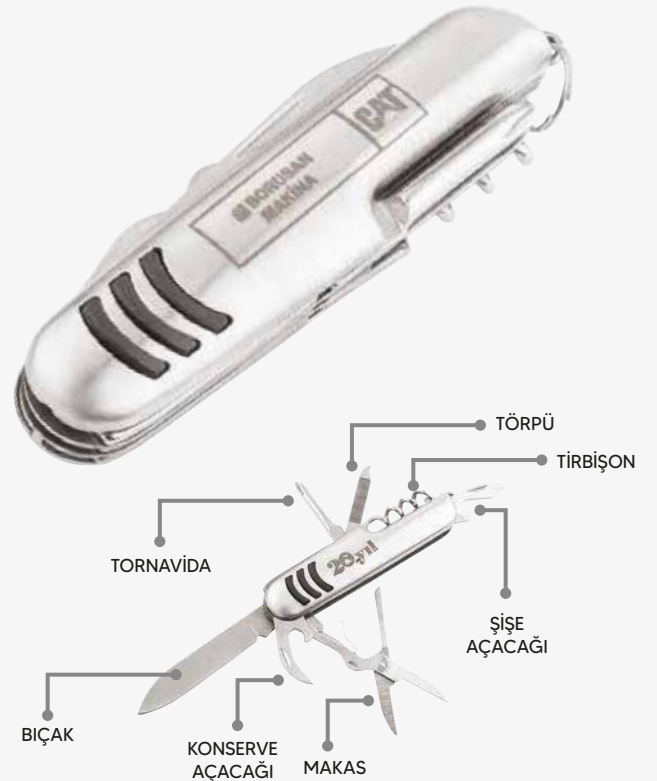

55107

KARETTA ÇAKI
KARETTA KNIFE

Özel Kutu / Gift Box

9,2x2,5 cm