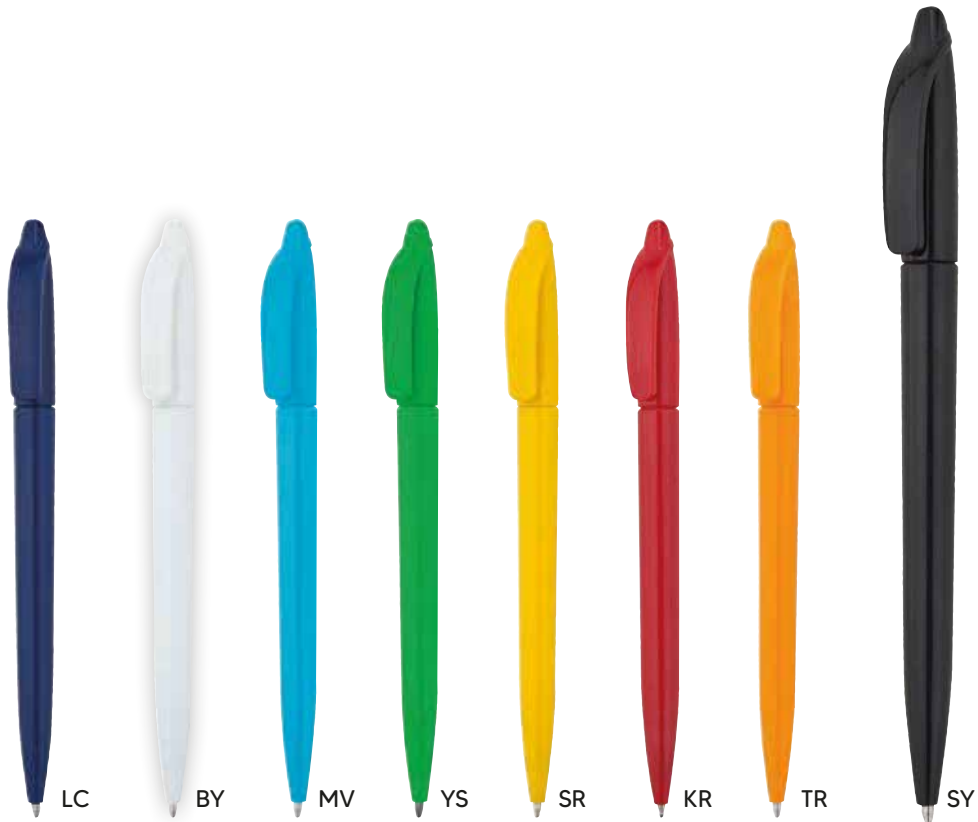

2000 adet / pcs

46x32x29 cm

17,6 kg

40262

BERRAK KALEM
BERRAK PEN

13,8 cm

2000 adet / pcs

31x28x53 cm